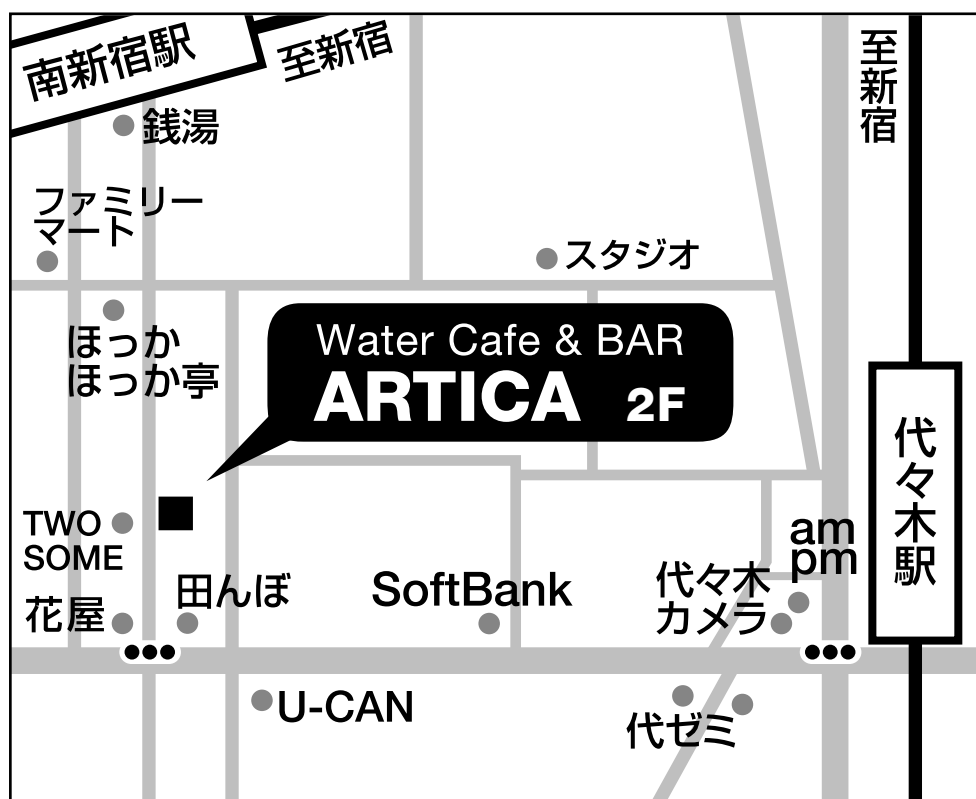

Water Cafe & BAR

ARTICA

ウォーターカフェ&バー [アルティカ]

山手線 代々木駅(西口) 徒歩3分
小田急線 南新宿駅 徒歩2分

住所：東京都渋谷区代々木1-41-3 2F

TEL：03-3320-3217