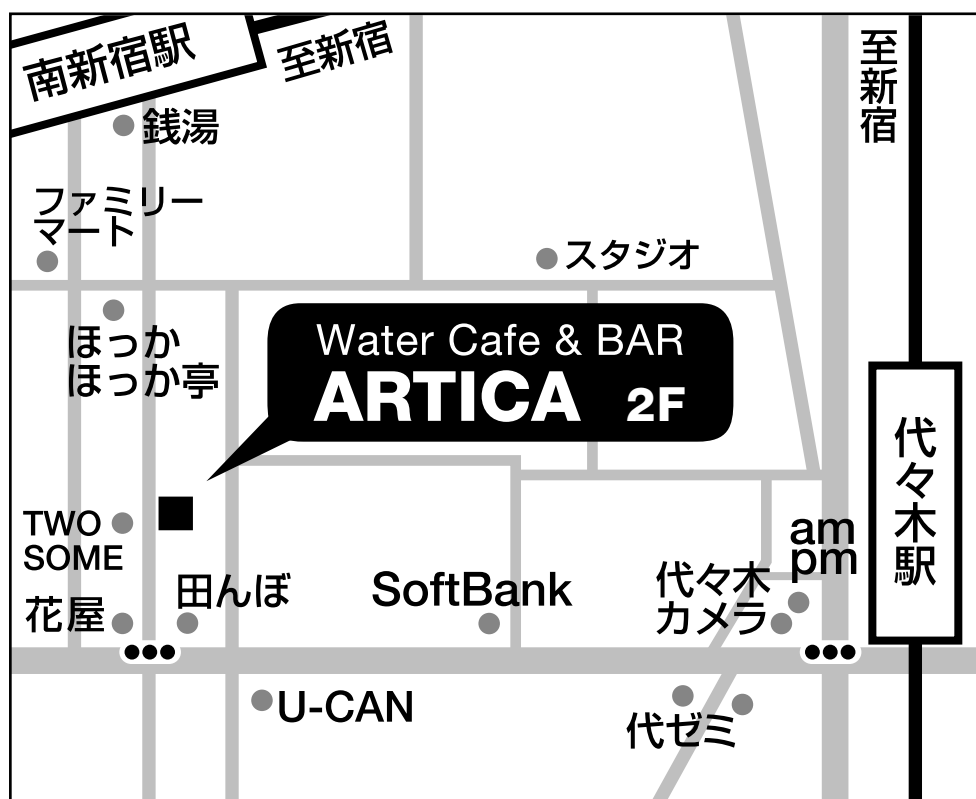

Water Cafe & BAR

# ARTICA

ウォーターカフェ&バー [アルティカ]

山手線 代々木駅(西口) 徒歩3分  
小田急線 南新宿駅 徒歩2分

住所：東京都渋谷区代々木1-41-3 2F  
TEL：03-3320-3217